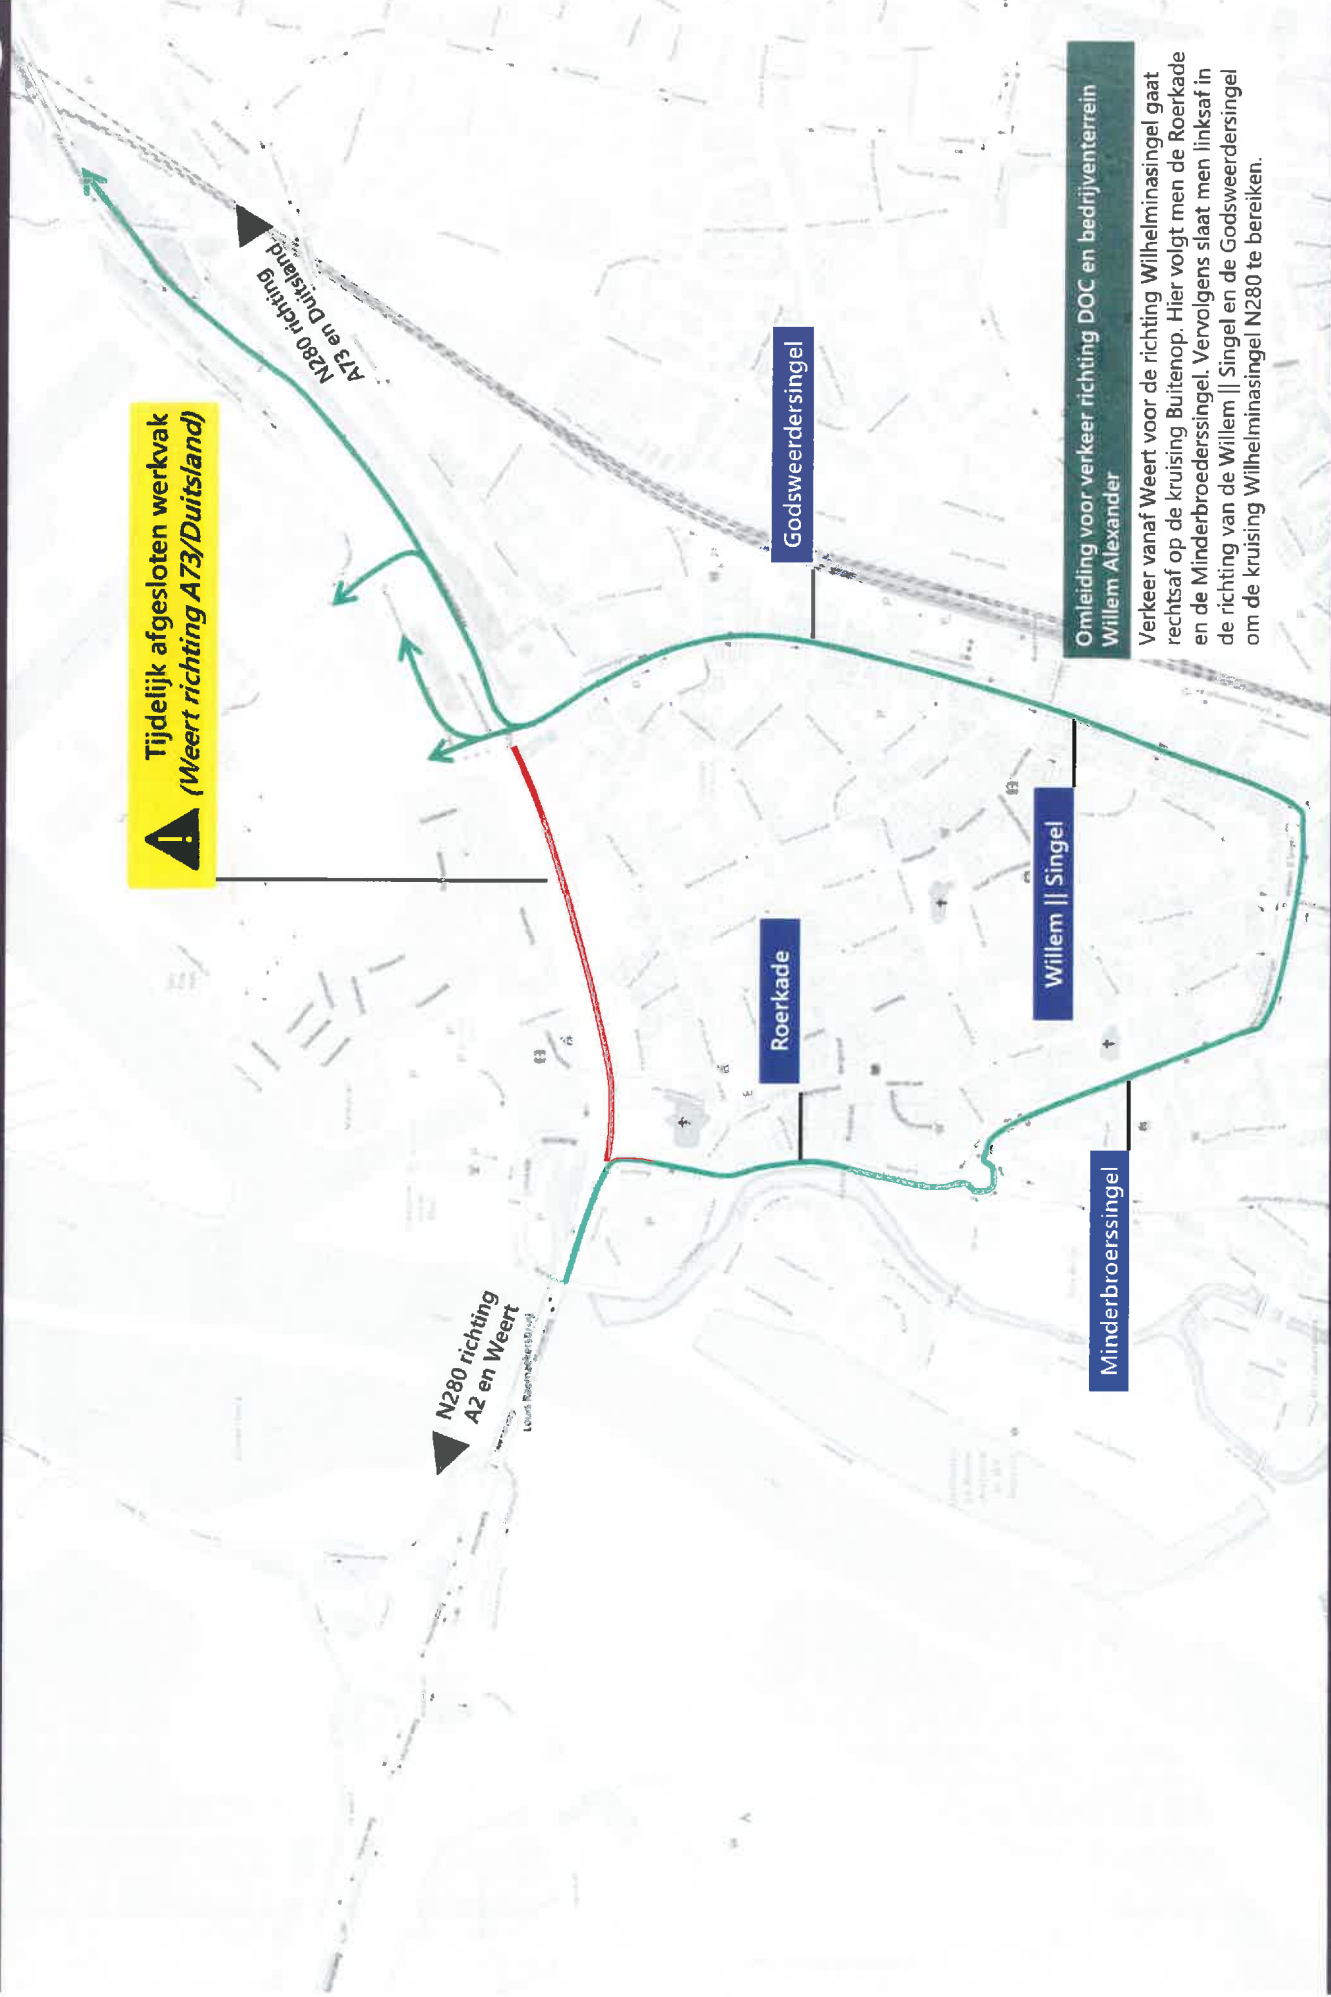

Afsluiting voor verkeer vanaf Weert richting DOC en bedrijventerrein Willem Alexander

Week 45 – maandag 2 november 09:00 uur tot dinsdag 3 november 06:00 uur

Afsluiting voor verkeer vanaf A73 richting Wilhelminasingel N280

Week 45 – maandag 2 november 19:00 uur tot dinsdag 3 november 06:00 uur

Sint Wiroosingel

Broekhin-Noord

Venloseweg

Wilhelminasingel

Tijdelijk afgesloten werkvak
(A73 richting Weert)

Omlleiding voor verkeer richting de Wilhelminasingel/Weert

Vanaf de N280 t.h.v. de Sint Wiroosingel, volgt men de omlleiding met de letter "R". Om via de Sint Wiroosingel, Broekhin Noord, de Venloseweg en de Wilhelminasingel de richting N280/Weert te kunnen bereiken.

Vanaf de Schipperswal volgt men ook de omlleiding met de letter "R" om de N280 richting Weert te kunnen bereiken.