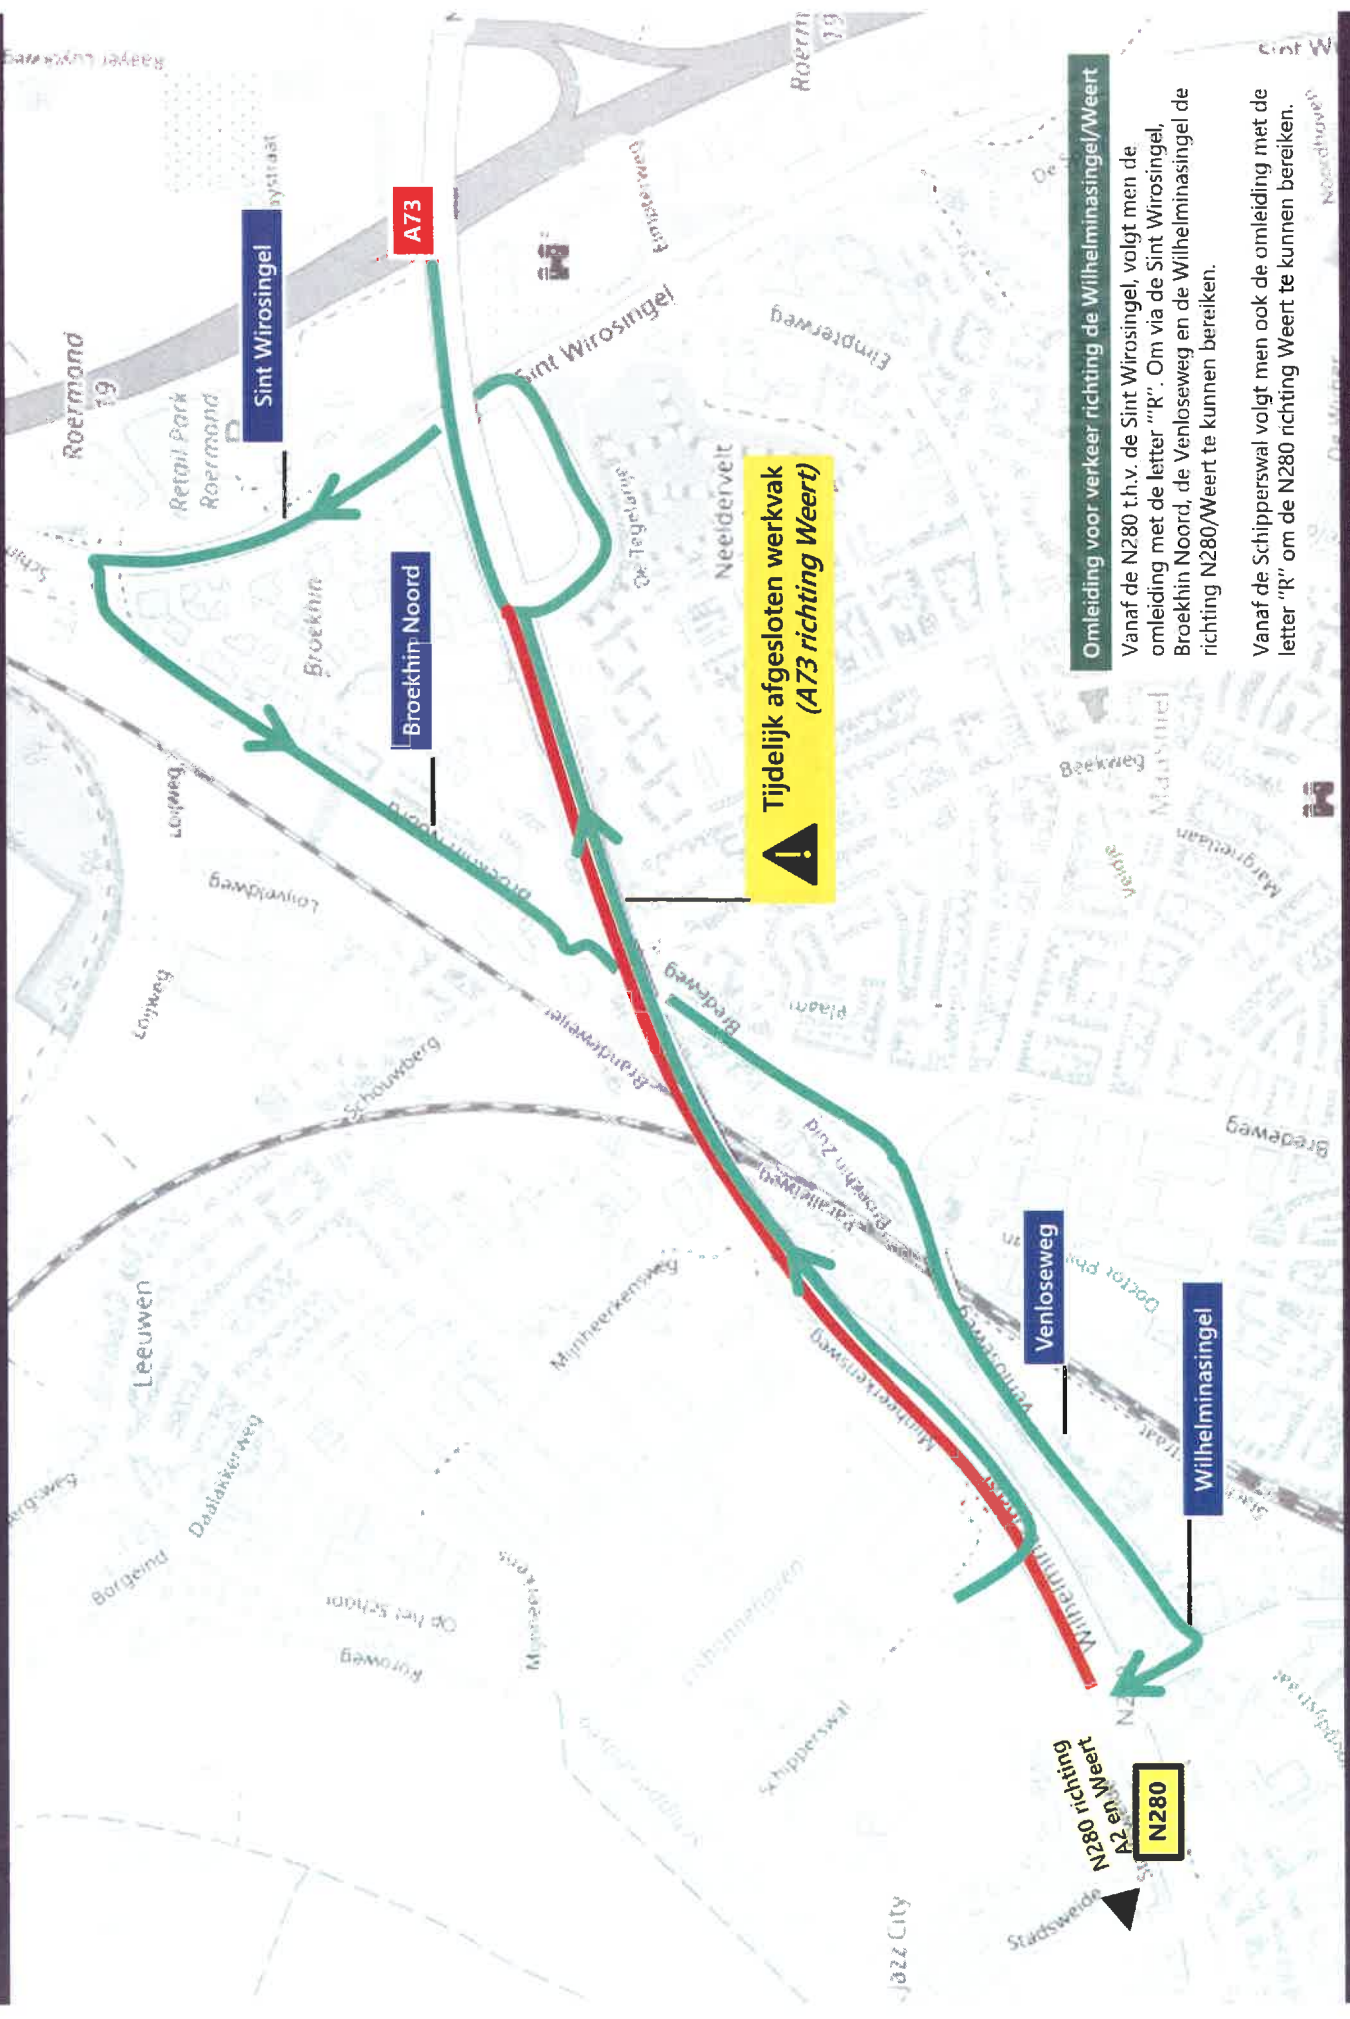

Afsluiting voor verkeer vanaf Weert richting DOC en bedrijventerrein Willem Alexander

Week 45 – maandag 2 november 09:00 uur tot dinsdag 3 november 06:00 uur

Afsluiting voor verkeer vanaf A73 richting Wilhelminasingel N280

Week 45 – maandag 2 november 19:00 uur tot dinsdag 3 november 06:00 uur

Sint Wiroosingel

Broekhin-Noord

Venloseweg

Wilhelminasingel

Tijdelijk afgesloten werkvak
(A73 richting Weert)

Omlleiding voor verkeer richting de Wilhelminasingel/Weert

Vanaf de N280 t.h.v. de Sint Wiroosingel, volgt men de omlleiding met de letter "R". Om via de Sint Wiroosingel, Broekhin Noord, de Venloseweg en de Wilhelminasingel de richting N280/Weert te kunnen bereiken.

Vanaf de Schipperswal volgt men ook de omlleiding met de letter "R" om de N280 richting Weert te kunnen bereiken.