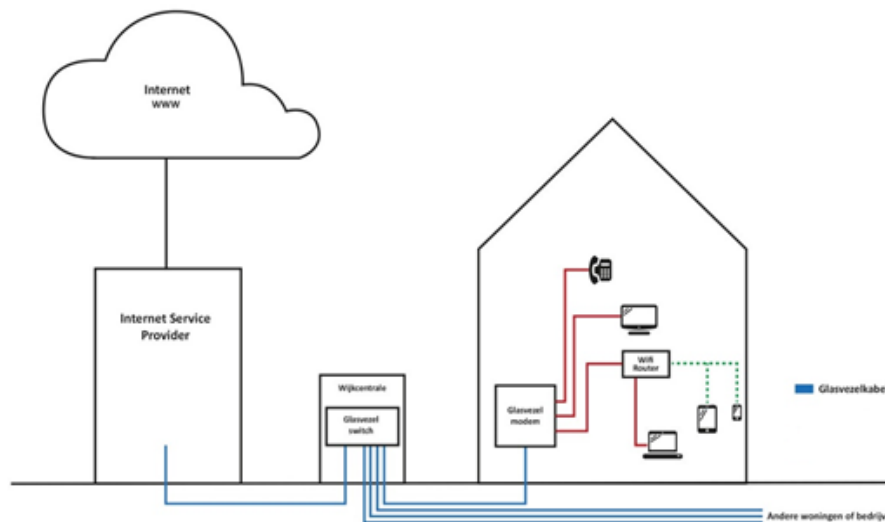

DE PLANNING VOOR DE AANLEG VAN UW GLASVEZEL OP ZUIDELIJKE STADSRAND/MERUM ROERMOND

ROERMOND – In deze Nieuwsbrief informeren wij u over de planning voor de aansluitingen van uw bedrijf op glasvezel.

De afgelopen maanden heeft A3bc zich, met Parkmanagement en uw BIZ Stichting ingespannen om er voor te zorgen dat de bedrijventerreinen in en rondom Roermond kunnen worden aangesloten op het glasvezelnetwerk.

Vanaf 2 november 2020 is een start gemaakt met de werkzaamheden.

De gehele doorlooptijd, start werkzaamheden tot en met een actieve glasvezelverbinding in pandig bedraagt ca. 8 weken. De aansluitingen op het glasvezelnetwerk van de deelnemende bedrijven zijn voorzien tussen 16 november en 11 december 2020.