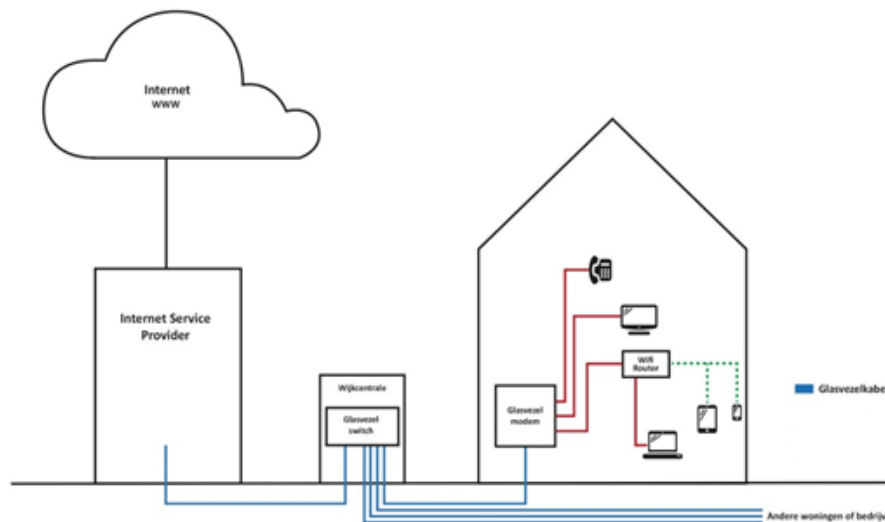

DE PLANNING VOOR DE AANLEG VAN UW GLASVEZEL OP STADSRAND NOORD ROERMOND

ROERMOND – In deze Nieuwsbrief informeren wij u over de planning voor de aansluitingen van uw bedrijf op glasvezel.

De afgelopen maanden heeft A3bc zich, met Parkmanagement en uw BIZ Stichting ingespannen om er voor te zorgen dat de bedrijventerreinen in en rondom Roermond kunnen worden aangesloten op het glasvezelnetwerk.

Vanaf 2 november 2020 is een start gemaakt met de werkzaamheden.

De gehele doorlooptijd, start werkzaamheden tot en met een actieve glasvezelverbinding in pandig, bedraagt ca. 18 weken. De aansluitingen op het glasvezelnetwerk van de deelnemende bedrijven zijn voorzien tussen 15 februari en 15 maart 2021.